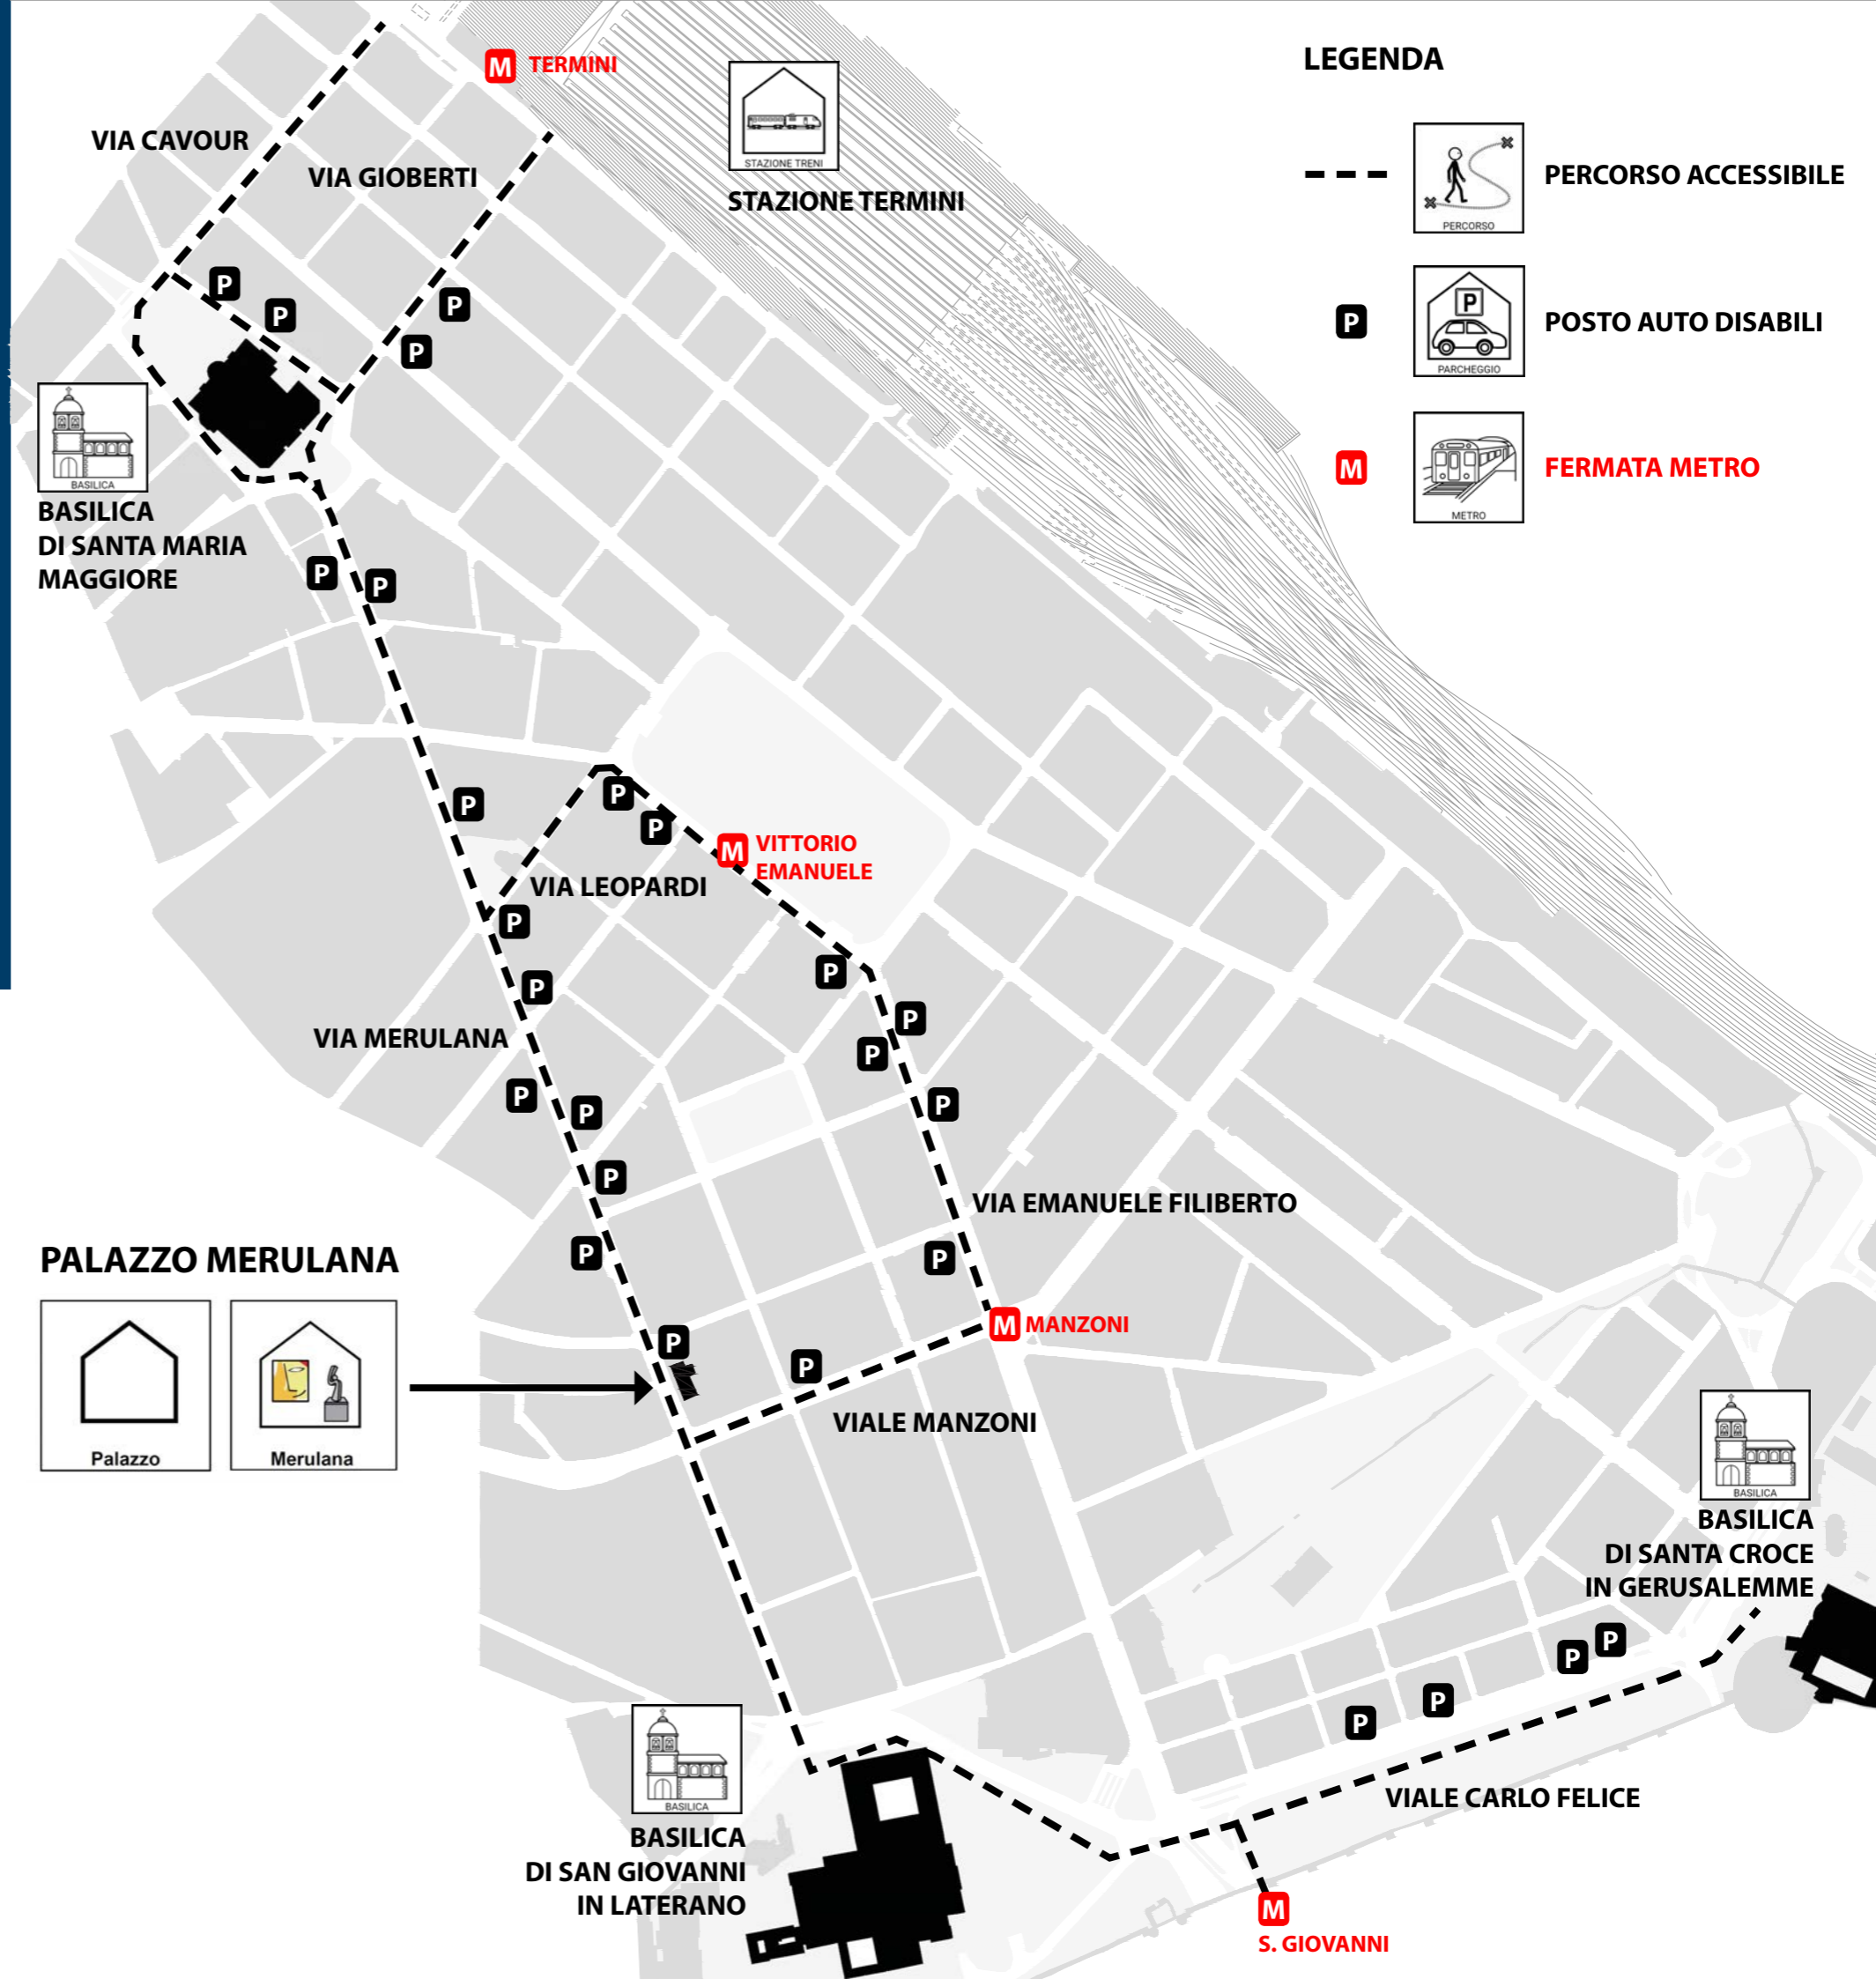

mappa della raggiungibilità di palazzo merulana

PALAZZO MERULANA

FONDAZIONE ELENA E CLAUDIO CERASI

COOP CULTURE

Attività finanziata da NEXTGENERATIONEU nell'ambito del PNRR - Missione 1 - Componente 3 - Cultura 4.0 - Misura 1 - investimento 1.2

LEGENDA

- PERCORSO ACCESSIBILE
- POSTO AUTO DISABILI
- FERMATA METRO

PALAZZO MERULANA

BASILICA DI SAN GIOVANNI IN LATERANO

BASILICA DI SANTA CROCE IN GERUSALEMME

S. GIOVANNI